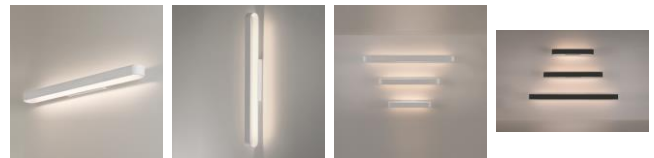

Gala

A3189270BDP

LED 1x43W 3190lm

IMÁGENES / IMAGES / IMAGES

TIPO	TYPE	TYPE
Aplicue	Wall Lamp	Applique
ACABADO	FINISH	FINITION
Blanco Texturado	Textured White	Blanc Texturé
MATERIAL	MATERIAL	MATIÈRE
Aluminio	Aluminium	Aluminium
DETALLES	DETAILS	DÉTAILS

1 2700K-3000K Slide S 1 2700K-3000K Slide S 1 2700K-3000K Slide S

DETALLES / DETAILS / DÉTAILS

MEDIDAS / MEASURES

	Length (mm)	Width (mm)	Height (mm)	KG	Gross (Kg)	Net (Kg)
Box 1	0	0	0	Weight 1	1,23	1,23
Box 2	0	0	0	Weight 2	0,00	0,00