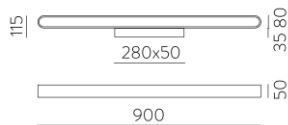

Gala

A3189270BDP

LED 1x43W 3190lm

IMÁGENES / IMAGES / IMAGES

TIPO	TYPE	TYPE
Aplicue	Wall Lamp	Applique
ACABADO	FINISH	FINITION
Blanco Texturado	Textured White	Blanc Texturé
MATERIAL	MATERIAL	MATIÈRE
Aluminio	Aluminium	Aluminium
DETALLES	DETAILS	DÉTAILS

1 2700K-3000K Slide S 1 2700K-3000K Slide S 1 2700K-3000K Slide S

DETALLES / DETAILS / DÉTAILS

MEDIDAS / MEASURES

	Length (mm)	Width (mm)	Height (mm)	KG	Gross (Kg)	Net (Kg)
Box 1	0	0	0	Weight 1	1,23	1,23
Box 2	0	0	0	Weight 2	0,00	0,00