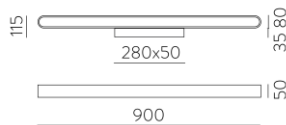

IMÁGENES / IMAGES / IMAGES

TIPO	TYPE	TYPE
Aplique	Wall Lamp	Applique
ACABADO	FINISH	FINITION
Blanco Texturado	Textured White	Blanc Texturé
MATERIAL	MATERIAL	MATIÈRE
Aluminio	Aluminium	Aluminium
DETALLES	DETAILS	DÉTAILS

1 2700K-3000K Slide S 1 2700K-3000K Slide S 1 2700K-3000K Slide S