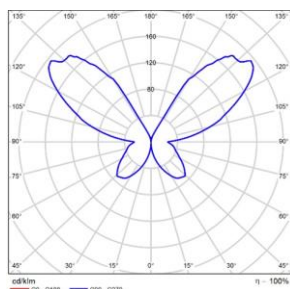

# Gala

**A3189270B**

LED 1x43W 5190lm

## DETALLES / DETAILS / DÉTAILS

Separación [m]	Diámetro del cono [m]	Intensidad luminica [lx]
0.50	4.0	89 EIP1 EIC21 75.9'
1.0	8.0	16 EIP1 EIC21 75.9'
1.5	12	7.3 EIP1 EIC21 75.9'
2.0	16	4.4 EIP1 EIC21 75.9'
2.5	20	2.8 EIP1 EIC21 75.9'
3.0	24	1.9 EIP1 EIC21 75.9'