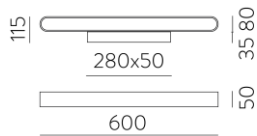

Gala

A31891700DP

LED 1x31W 2030lm

IMÁGENES / IMAGES / IMAGES

TIPO	TYPE	TYPE
Aplicue	Wall Lamp	Applique
ACABADO	FINISH	FINITION
Oro Tecnico	Technical Gold	Or Technique
MATERIAL	MATERIAL	MATIÈRE
Aluminio	Aluminium	Aluminium
DETALLES	DETAILS	DÉTAILS

1 2700K-3000K Slide S 1 2700K-3000K Slide S 1 2700K-3000K Slide S

DETALLES / DETAILS / DÉTAILS

MEDIDAS / MEASURES

	Length (mm)	Width (mm)	Height (mm)	KG	Gross (Kg)	Net (Kg)
Box 1	0	0	0	Weight 1	1,18	1,18
Box 2	0	0	0	Weight 2	0,00	0,00