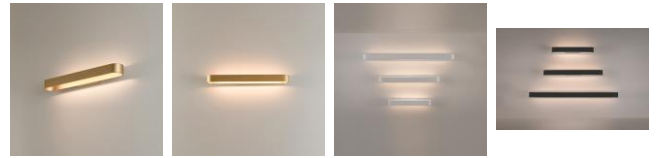

Gala

A31891700DP

LED 1x31W 2030lm

IMÁGENES / IMAGES / IMAGES

TIPO	TYPE	TYPE
Aplicue	Wall Lamp	Applique
ACABADO	FINISH	FINITION
Oro Tecnico	Technical Gold	Or Technique
MATERIAL	MATERIAL	MATIÈRE
Aluminio	Aluminium	Aluminium
DETALLES	DETAILS	DÉTAILS

1 2700K-3000K Slide S 1 2700K-3000K Slide S 1 2700K-3000K Slide S

DETALLES / DETAILS / DÉTAILS

MEDIDAS / MEASURES

	Length (mm)	Width (mm)	Height (mm)	KG	Gross (Kg)	Net (Kg)
Box 1	0	0	0	Weight 1	1,18	1,18
Box 2	0	0	0	Weight 2	0,00	0,00