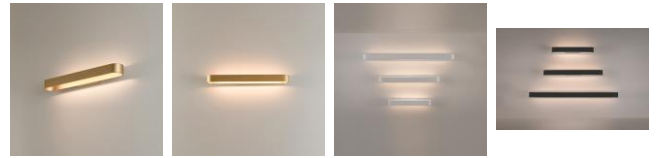

Gala

A31891700

LED 1x31W 3650lm

IMÁGENES / IMAGES / IMAGES

TIPO	TYPE	TYPE
Aplique	Wall Lamp	Applique
ACABADO	FINISH	FINITION
Oro Tecnico	Technical Gold	Or Technique
MATERIAL	MATERIAL	MATIÈRE
Aluminio	Aluminium	Aluminium
DETALLES	DETAILS	DÉTAILS

2700K-3000K Slide S 2700K-3000K Slide S 2700K-3000K Slide S

DETALLES / DETAILS / DÉTAILS

MEDIDAS / MEASURES

	Length (mm)	Width (mm)	Height (mm)	KG	Gross (Kg)	Net (Kg)
Box 1	0	0	0	Weight 1	1,18	1,18
Box 2	0	0	0	Weight 2	0,00	0,00