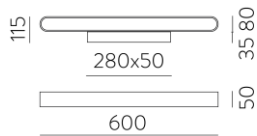

Gala

A31891700

LED 1x31W 3650lm

IMÁGENES / IMAGES / IMAGES

TIPO	TYPE	TYPE
Aplique	Wall Lamp	Applique
ACABADO	FINISH	FINITION
Oro Tecnico	Technical Gold	Or Technique
MATERIAL	MATERIAL	MATIÈRE
Aluminio	Aluminium	Aluminium
DETALLES	DETAILS	DÉTAILS

2700K-3000K Slide S 2700K-3000K Slide S 2700K-3000K Slide S

DETALLES / DETAILS / DÉTAILS

MEDIDAS / MEASURES

	Length (mm)	Width (mm)	Height (mm)	KG	Gross (Kg)	Net (Kg)
Box 1	0	0	0	Weight 1	1,18	1,18
Box 2	0	0	0	Weight 2	0,00	0,00