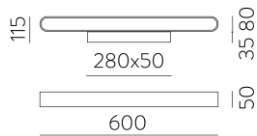

Gala

A3189170NDP

LED 1x31W 2030lm

IMÁGENES / IMAGES / IMAGES

| TIPO | TYPE | TYPE |
|-----------------|----------------|--------------|
| Aplicue | Wall Lamp | Applique |
| ACABADO | FINISH | FINITION |
| Negro Texturado | Textured Black | Noir Texturé |
| MATERIAL | MATERIAL | MATIÈRE |
| Aluminio | Aluminium | Aluminium |
| DETALLES | DETAILS | DÉTAILS |

1 2700K-3000K Slide S 1 2700K-3000K Slide S 1 2700K-3000K Slide S

DETALLES / DETAILS / DÉTAILS

MEDIDAS / MEASURES

| | Length (mm) | Width (mm) | Height (mm) | KG | Gross (Kg) | Net (Kg) |
|-------|-------------|------------|-------------|----------|------------|----------|
| Box 1 | 0 | 0 | 0 | Weight 1 | 1,18 | 1,18 |
| Box 2 | 0 | 0 | 0 | Weight 2 | 0,00 | 0,00 |