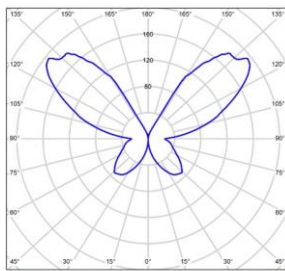

Gala

A3189170N

LED 1x31W 3650lm

IMÁGENES / IMAGES / IMAGES

TIPO	TYPE	TYPE
Aplicue	Wall Lamp	Applique
ACABADO	FINISH	FINITION
Negro Texturado	Textured Black	Noir Texturé
MATERIAL	MATERIAL	MATIÈRE
Aluminio	Aluminium	Aluminium
DETALLES	DETAILS	DÉTAILS

1 2700K-3000K Slide S 1 2700K-3000K Slide S 1 2700K-3000K Slide S

DETALLES / DETAILS / DÉTAILS

Separación (m)	Diámetro del cono (m)	Intensidad luminosa (lx)
0.50	4.0	ESP1: 48 ECCB: 7.7
1.0	8.0	ESP1: 12 ECCB: 1.9
1.5	12	ESP1: 5.1 ECCB: 0.85
2.0	16	ESP1: 2.9 ECCB: 0.48
2.5	20	ESP1: 1.8 ECCB: 0.31
3.0	24	ESP1: 1.3 ECCB: 0.21

MEDIDAS / MEASURES

	Length (mm)	Width (mm)	Height (mm)	KG	Gross (Kg)	Net (Kg)
	0	0	0	Weight 1	1,18	1,18
	0	0	0	Weight 2	0,00	0,00