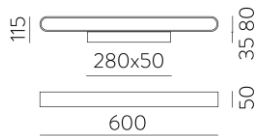

Gala

A3189170N

LED 1x31W 3650lm

IMÁGENES / IMAGES / IMAGES

TIPO	TYPE	TYPE
Aplicue	Wall Lamp	Applique
ACABADO	FINISH	FINITION
Negro Texturado	Textured Black	Noir Texturé
MATERIAL	MATERIAL	MATIÈRE
Aluminio	Aluminium	Aluminium
DETALLES	DETAILS	DÉTAILS

1 2700K-3000K Slide S 1 2700K-3000K Slide S 1 2700K-3000K Slide S

DETALLES / DETAILS / DÉTAILS

Separación (m)	Diámetro del cono (m)	Intensidad luminosa (lx)
0.50	4.0	ESP1: 48 ECCB: 7.7
1.0	8.0	ESP1: 12 ECCB: 1.9
1.5	12	ESP1: 5.1 ECCB: 0.85
2.0	16	ESP1: 2.9 ECCB: 0.48
2.5	20	ESP1: 1.8 ECCB: 0.31
3.0	24	ESP1: 1.3 ECCB: 0.21

MEDIDAS / MEASURES

	Length (mm)	Width (mm)	Height (mm)	KG	Gross (Kg)	Net (Kg)
	0	0	0	Weight 1	1,18	1,18
	0	0	0	Weight 2	0,00	0,00