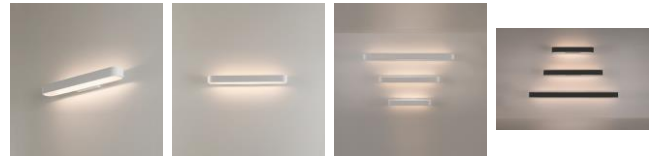

# Gala

**A3189170BDP**

LED 1x31W 2030lm

## IMÁGENES / IMAGES / IMAGES

TIPO	TYPE	TYPE
Aplicue	Wall Lamp	Applique
ACABADO	FINISH	FINITION
Blanco Texturado	Textured White	Blanc Texturé
MATERIAL	MATERIAL	MATIÈRE
Aluminio	Aluminium	Aluminium
DETALLES	DETAILS	DÉTAILS

1 2700K-3000K Slide S 1 2700K-3000K Slide S 1 2700K-3000K Slide S