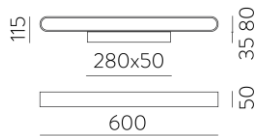

IMÁGENES / IMAGES / IMAGES

TIPO	TYPE	TYPE
Aplicue	Wall Lamp	Applique
ACABADO	FINISH	FINITION
Blanco Texturado	Textured White	Blanc Texturé
MATERIAL	MATERIAL	MATIÈRE
Aluminio	Aluminium	Aluminium
DETALLES	DETAILS	DÉTAILS

1 2700K-3000K Slide S 1 2700K-3000K Slide S 1 2700K-3000K Slide S