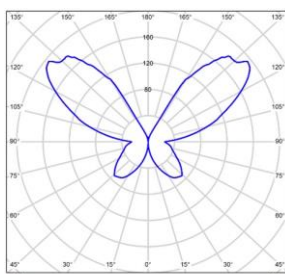

### DETALLES / DETAILS / DÉTAILS

Separación [m]	Diámetro del cono [m]	Intensidad luminosa [lx]
0.50	4.0	ESP1: 48 ECCB: 7.7
1.0	8.0	ESP1: 12 ECCB: 1.9
1.5	12	ESP1: 5.1 ECCB: 0.85
2.0	16	ESP1: 2.9 ECCB: 0.48
2.5	20	ESP1: 1.8 ECCB: 0.31
3.0	24	ESP1: 1.3 ECCB: 0.21