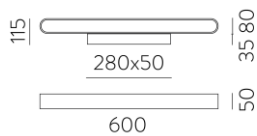

1 2700K-3000K Slide S 1 2700K-3000K Slide S 1 2700K-3000K Slide S