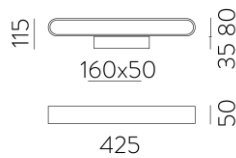

IMÁGENES / IMAGES / IMAGES

TIPO	TYPE	TYPE
Aplicue	Wall Lamp	Applique
ACABADO	FINISH	FINITION
Negro Texturado	Textured Black	Noir Texturé
MATERIAL	MATERIAL	MATIÈRE
Aluminio	Aluminium	Aluminium
DETALLES	DETAILS	DÉTAILS

1 2700K-3000K Slide S 1 2700K-3000K Slide S 1 2700K-3000K Slide S