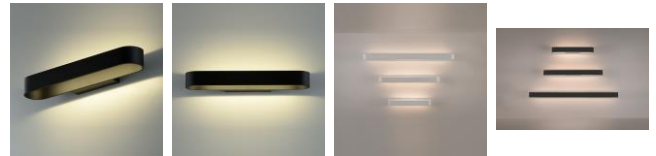

# Gala

**A3189070NDP**

LED 1x20W 1690lm

## IMÁGENES / IMAGES / IMAGES

TIPO	TYPE	TYPE
Aplicue	Wall Lamp	Applique
ACABADO	FINISH	FINITION
Negro Texturado	Textured Black	Noir Texturé
MATERIAL	MATERIAL	MATIÈRE
Aluminio	Aluminium	Aluminium
DETALLES	DETAILS	DÉTAILS

1 2700K-3000K Slide S 1 2700K-3000K Slide S 1 2700K-3000K Slide S