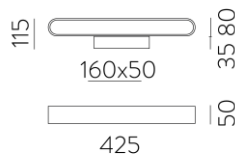

Gala

A3189070N

LED 1x20W 2430lm

IMÁGENES / IMAGES / IMAGES

TIPO	TYPE	TYPE
Aplicue	Wall Lamp	Applique
ACABADO	FINISH	FINITION
Negro Texturado	Textured Black	Noir Texturé
MATERIAL	MATERIAL	MATIÈRE
Aluminio	Aluminium	Aluminium
DETALLES	DETAILS	DÉTAILS

1 2700K-3000K Slide S 1 2700K-3000K Slide S 1 2700K-3000K Slide S

DETALLES / DETAILS / DÉTAILS

MEDIDAS / MEASURES

	Length (mm)	Width (mm)	Height (mm)	KG	Gross (Kg)	Net (Kg)
Box 1	0	0	0	Weight 1	1,18	1,18
Box 2	0	0	0	Weight 2	0,00	0,00