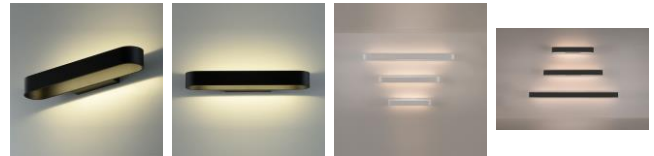

Gala

A3189070N

LED 1x20W 2430lm

IMÁGENES / IMAGES / IMAGES

TIPO	TYPE	TYPE
Aplicue	Wall Lamp	Applique
ACABADO	FINISH	FINITION
Negro Texturado	Textured Black	Noir Texturé
MATERIAL	MATERIAL	MATIÈRE
Aluminio	Aluminium	Aluminium
DETALLES	DETAILS	DÉTAILS

1 2700K-3000K Slide S 1 2700K-3000K Slide S 1 2700K-3000K Slide S

DETALLES / DETAILS / DÉTAILS

MEDIDAS / MEASURES

	Length (mm)	Width (mm)	Height (mm)	KG	Gross (Kg)	Net (Kg)
Box 1	0	0	0	Weight 1	1,18	1,18
Box 2	0	0	0	Weight 2	0,00	0,00