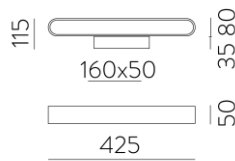

IMÁGENES / IMAGES / IMAGES

TIPO	TYPE	TYPE
Aplicue	Wall Lamp	Applique
ACABADO	FINISH	FINITION
Blanco Texturado	Textured White	Blanc Texturé
MATERIAL	MATERIAL	MATIÈRE
Aluminio	Aluminium	Aluminium
DETALLES	DETAILS	DÉTAILS

2700K-3000K Slide S 2700K-3000K Slide S 2700K-3000K Slide S