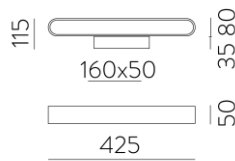

IMÁGENES / IMAGES / IMAGES

TIPO	TYPE	TYPE
Aplicue	Wall Lamp	Applique
ACABADO	FINISH	FINITION
Blanco Texturado	Textured White	Blanc Texturé
MATERIAL	MATERIAL	MATIÈRE
Aluminio	Aluminium	Aluminium
DETALLES	DETAILS	DÉTAILS

2700K-3000K Slide 5 2700K-3000K Slide 5 2700K-3000K Slide 5

DETALLES / DETAILS / DÉTAILS

MEDIDAS / MEASURES

	Length (mm)	Width (mm)	Height (mm)	KG	Gross (Kg)	Net (Kg)
Box 1	0	0	0	Weight 1	1,18	1,18
Box 2	0	0	0	Weight 2	0,00	0,00