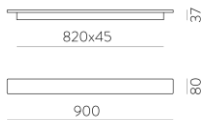

Fosca

A38332700

LED 1x30W 2600lm

IMÁGENES / IMAGES / IMAGES

TIPO	TYPE	TYPE
Aplicue	Wall Lamp	Applique
ACABADO	FINISH	FINITION
Oro Tecnico	Technical Gold	Or Technique
MATERIAL	MATERIAL	MATIÈRE
Aluminio/Hierro/PMMA	Aluminium/Iron/PMMA	Aluminium/Fer/PMMA
DETALLES	DETAILS	DÉTAILS
2700K-3000K Slide	2700K-3000K Slide	2700K-3000K Slide

DETALLES / DETAILS / DÉTAILS

MEDIDAS / MEASURES

	Length (mm)	Width (mm)	Height (mm)	KG	Gross (Kg)	Net (Kg)
Box 1	900	100	80	Weight 1	2,37	2,18
Box 2	0	0	0	Weight 2	0,00	0,00