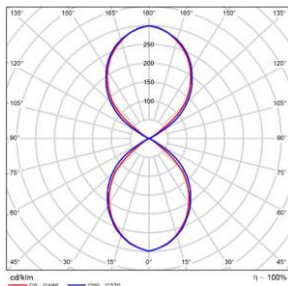

Fosca

A3833270NDP

LED 1x30W 2600lm

IMÁGENES / IMAGES / IMAGES

TIPO	TYPE	TYPE
Aplicue	Wall Lamp	Applique
ACABADO	FINISH	FINITION
Negro Texturado	Textured Black	Noir Texturé
MATERIAL	MATERIAL	MATIÈRE
Aluminio/Hierro/PMMA	Aluminium/Iron/PMMA	Aluminium/Fer/PMMA
DETALLES	DETAILS	DÉTAILS
2700K-3000K Slide S	2700K-3000K Slide S	2700K-3000K Slide S

DETALLES / DETAILS / DÉTAILS

Distancia (m)	Círculo del cono (m)		Iluminancia (lx)	
	CD - C180 (Semicírculo de diámetro: 32.2')	CD - C270 (Semicírculo de diámetro: 66.8')	CD - C180 (Semicírculo de diámetro: 32.2')	CD - C270 (Semicírculo de diámetro: 66.8')
0.50	0.95	0.87	3100	3488
1.00	1.9	1.7	777	868
1.50	2.8	2.6	348	394
2.00	3.8	3.5	196	222
2.50	4.7	4.4	124	141
3.00	5.7	5.2	86	98

MEDIDAS / MEASURES

	Length (mm)	Width (mm)	Height (mm)	KG	Gross (Kg)	Net (Kg)
Box 1	900	100	80	Weight 1	2,37	2,18
Box 2	0	0	0	Weight 2	0,00	0,00