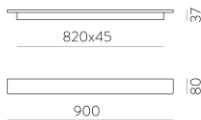

Fosca

A3833270NDP

LED 1x30W 2600lm

IMÁGENES / IMAGES / IMAGES

TIPO	TYPE	TYPE
Aplicue	Wall Lamp	Applique
ACABADO	FINISH	FINITION
Negro Texturado	Textured Black	Noir Texturé
MATERIAL	MATERIAL	MATIÈRE
Aluminio/Hierro/PMMA	Aluminium/Iron/PMMA	Aluminium/Fer/PMMA
DETALLES	DETAILS	DÉTAILS
2700K-3000K Slide S	2700K-3000K Slide S	2700K-3000K Slide S

DETALLES / DETAILS / DÉTAILS

Distancia (m)	Círculo del cono (m)		Iluminancia (lx)	
	CD - C180 (Semicírculo de diámetro: 32.2')	CD - C270 (Semicírculo de diámetro: 66.8')	CD - C180 (Semicírculo de diámetro: 32.2')	CD - C270 (Semicírculo de diámetro: 66.8')
0.50	0.95	0.87	3100	3488
1.00	1.9	1.7	777	868
1.50	2.8	2.6	348	394
2.00	3.8	3.5	196	222
2.50	4.7	4.4	124	141
3.00	5.7	5.2	86	98

MEDIDAS / MEASURES

	Length (mm)	Width (mm)	Height (mm)	KG	Gross (Kg)	Net (Kg)
Box 1	900	100	80	Weight 1	2,37	2,18
Box 2	0	0	0	Weight 2	0,00	0,00