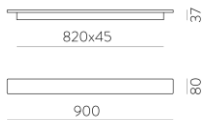

Fosca

A3833270BDP

LED 1x30W 2600lm

IMÁGENES / IMAGES / IMAGES

TIPO	TYPE	TYPE
Aplicue	Wall Lamp	Applique
ACABADO	FINISH	FINITION
Blanco texturado	Textured White	Blanc Texturé
MATERIAL	MATERIAL	MATIÈRE
Aluminio/Hierro/PMMA	Aluminium/Iron/PMMA	Aluminium/Fer/PMMA
DETALLES	DETAILS	DÉTAILS
2700K-3000K Slide S	2700K-3000K Slide S	2700K-3000K Slide S

DETALLES / DETAILS / DÉTAILS

MEDIDAS / MEASURES

	Length (mm)	Width (mm)	Height (mm)		Gross (Kg)	Net (Kg)
Box 1	900	100	80	Weight 1	2,37	2,18
Box 2	0	0	0	Weight 2	0,00	0,00