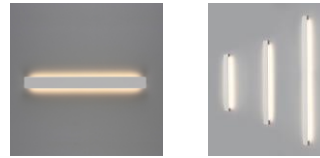

Fosca

A3833270BDP

LED 1x30W 2600lm

IMÁGENES / IMAGES / IMAGES

TIPO	TYPE	TYPE
Aplicue	Wall Lamp	Applique
ACABADO	FINISH	FINITION
Blanco texturado	Textured White	Blanc Texturé
MATERIAL	MATERIAL	MATIÈRE
Aluminio/Hierro/PMMA	Aluminium/Iron/PMMA	Aluminium/Fer/PMMA
DETALLES	DETAILS	DÉTAILS
2700K-3000K Slide S	2700K-3000K Slide S	2700K-3000K Slide S