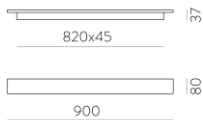

Fosca

A3833270B

LED 1x30W 2600lm

IMÁGENES / IMAGES / IMAGES

| TIPO | TYPE | TYPE |
|----------------------|---------------------|---------------------|
| Aplicue | Wall Lamp | Applique |
| ACABADO | FINISH | FINITION |
| Blanco texturado | Textured White | Blanc Texturé |
| MATERIAL | MATERIAL | MATIÈRE |
| Aluminio/Hierro/PMMA | Aluminium/Iron/PMMA | Aluminium/Fer/PMMA |
| DETALLES | DETAILS | DÉTAILS |
| 2700K-3000K Slide S | 2700K-3000K Slide S | 2700K-3000K Slide S |

DETALLES / DETAILS / DÉTAILS

MEDIDAS / MEASURES

| | Length (mm) | Width (mm) | Height (mm) | | Gross (Kg) | Net (Kg) |
|-------|-------------|------------|-------------|----------|------------|----------|
| Box 1 | 910 | 90 | 45 | Weight 1 | 2,14 | 2,00 |
| Box 2 | 0 | 0 | 0 | Weight 2 | 0,00 | 0,00 |