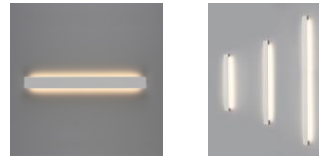

Fosca

A3833270B

LED 1x30W 2600lm

IMÁGENES / IMAGES / IMAGES

| TIPO | TYPE | TYPE |
|----------------------|---------------------|---------------------|
| Aplicue | Wall Lamp | Applique |
| ACABADO | FINISH | FINITION |
| Blanco texturado | Textured White | Blanc Texturé |
| MATERIAL | MATERIAL | MATIÈRE |
| Aluminio/Hierro/PMMA | Aluminium/Iron/PMMA | Aluminium/Fer/PMMA |
| DETALLES | DETAILS | DÉTAILS |
| 2700K-3000K Slide S | 2700K-3000K Slide S | 2700K-3000K Slide S |