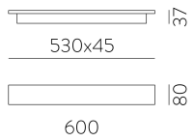

Fosca

A38331700DP

LED 1x18W 1800lm

IMÁGENES / IMAGES / IMAGES

TIPO	TYPE	TYPE
Applique	Wall Lamp	Applique
ACABADO	FINISH	FINITION
Oro Tecnico	Technical Gold	Or Technique
MATERIAL	MATERIAL	MATIÈRE
Aluminio/Hierro/PMMA	Aluminium/Iron/PMMA	Aluminium/Fer/PMMA
DETALLES	DETAILS	DÉTAILS
2700K-3000K Slide S	2700K-3000K Slide S	2700K-3000K Slide S

DETALLES / DETAILS / DÉTAILS

MEDIDAS / MEASURES

	Length (mm)	Width (mm)	Height (mm)	KG	Gross (Kg)	Net (Kg)
Box 1	0	0	0	Weight 1	0,00	0,00
Box 2	0	0	0	Weight 2	0,00	0,00