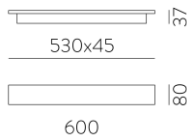

Fosca

A38331700

LED 1x18W 1800lm

IMÁGENES / IMAGES / IMAGES

TIPO	TYPE	TYPE
Aplicue	Wall Lamp	Applique
ACABADO	FINISH	FINITION
Oro Tecnico	Technical Gold	Or Technique
MATERIAL	MATERIAL	MATIÈRE
Aluminio/Hierro/PMMA	Aluminium/Iron/PMMA	Aluminium/Fer/PMMA
DETALLES	DETAILS	DÉTAILS
2700K-3000K Slide	2700K-3000K Slide	2700K-3000K Slide

DETALLES / DETAILS / DÉTAILS

MEDIDAS / MEASURES

	Length (mm)	Width (mm)	Height (mm)	KG	Gross (Kg)	Net (Kg)
Box 1	650	100	65	Weight 1	0,00	0,00
Box 2	0	0	0	Weight 2	0,00	0,00