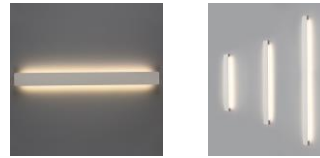

Fosca

A3833170BDT

LED 1x18W 1800lm

IMÁGENES / IMAGES / IMAGES

TIPO	TYPE	TYPE
Aplicue	Wall Lamp	Applique
ACABADO	FINISH	FINITION
Blanco Texturado	Textured White	Blanc Texturé
MATERIAL	MATERIAL	MATIÈRE
Aluminio/Hierro/PMMA	Aluminium/Iron/PMMA	Aluminium/Fer/PMMA
DETALLES	DETAILS	DÉTAILS
1 2700K-3000K Slide S	1 2700K-3000K Slide S	1 2700K-3000K Slide S