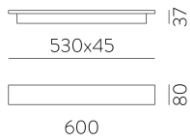

Fosca

A3833170BDT

LED 1x18W 1800lm

IMÁGENES / IMAGES / IMAGES

TIPO	TYPE	TYPE
Aplicue	Wall Lamp	Applique
ACABADO	FINISH	FINITION
Blanco Texturado	Textured White	Blanc Texturé
MATERIAL	MATERIAL	MATIÈRE
Aluminio/Hierro/PMMA	Aluminium/Iron/PMMA	Aluminium/Fer/PMMA
DETALLES	DETAILS	DÉTAILS
1 2700K-3000K Slide S	1 2700K-3000K Slide S	1 2700K-3000K Slide S

DETALLES / DETAILS / DÉTAILS

MEDIDAS / MEASURES

	Length (mm)	Width (mm)	Height (mm)		Gross (Kg)	Net (Kg)
Box 1	0	0	0	Weight 1	0,00	0,00
Box 2	0	0	0	Weight 2	0,00	0,00