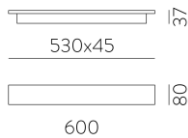

Fosca

A3833170BDP

LED 1x18W 1800lm

IMÁGENES / IMAGES / IMAGES

TIPO	TYPE	TYPE
Aplicue	Wall Lamp	Applique
ACABADO	FINISH	FINITION
Blanco Texturado	Textured White	Blanc Texturé
MATERIAL	MATERIAL	MATIÈRE
Aluminio/Hierro/PMMA	Aluminium/Iron/PMMA	Aluminium/Fer/PMMA
DETALLES	DETAILS	DÉTAILS
2700K-3000K Slide S	2700K-3000K Slide S	2700K-3000K Slide S

DETALLES / DETAILS / DÉTAILS

MEDIDAS / MEASURES

	Length (mm)	Width (mm)	Height (mm)		Gross (Kg)	Net (Kg)
Box 1	0	0	0	Weight 1	0,00	0,00
Box 2	0	0	0	Weight 2	0,00	0,00