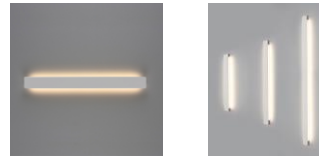

# Fosca

**A3833170B**

LED 1x18W 1800lm

## IMÁGENES / IMAGES / IMAGES

TIPO	TYPE	TYPE
Aplicue	Wall Lamp	Applique
ACABADO	FINISH	FINITION
Blanco Texturado	Textured White	Blanc Texturé
MATERIAL	MATERIAL	MATIÈRE
Aluminio/Hierro/PMMA	Aluminium/Iron/PMMA	Aluminium/Fer/PMMA
DETALLES	DETAILS	DÉTAILS
2700K-3000K Slide S	2700K-3000K Slide S	2700K-3000K Slide S