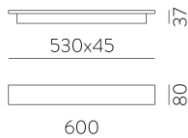

IMÁGENES / IMAGES / IMAGES

TIPO	TYPE	TYPE
Aplicue	Wall Lamp	Applique
ACABADO	FINISH	FINITION
Blanco Texturado	Textured White	Blanc Texturé
MATERIAL	MATERIAL	MATIÈRE
Aluminio/Hierro/PMMA	Aluminium/Iron/PMMA	Aluminium/Fer/PMMA
DETALLES	DETAILS	DÉTAILS
2700K-3000K Slide S	2700K-3000K Slide S	2700K-3000K Slide S