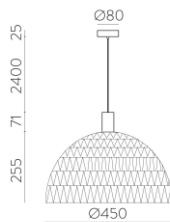

Evens

C3930082NA

LED E27 1x15W

IMÁGENES / IMAGES / IMAGES

TIPO	TYPE	TYPE
Colgante	Pendant lamp	Suspension
ACABADO	FINISH	FINITION
atán Natural, Kit Negro Te atural Rattan, Kit Tex.	Blar Rotin Naturel, Kit Noir Text	
MATERIAL	MATERIAL	MATIÈRE
Ratán	Rattan	Rotin
DETALLES	DETAILS	DÉTAILS

MEDIDAS / MEASURES

	Length (mm)	Width (mm)	Height (mm)		Gross (Kg)	Net (Kg)
Box 1	430	410	285	Weight 1	1,40	0,94
Box 2	0	0	0	Weight 2	0,00	0,00