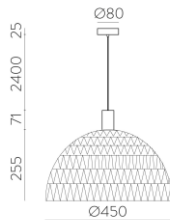

# Evens

**C3930081NA**

LED E27 1x15W

## MEDIDAS / MEASURES

	Length (mm)	Width (mm)	Height (mm)		Gross (Kg)	Net (Kg)
Box 1	430	410	285	Weight 1	1,40	0,94
Box 2	0	0	0	Weight 2	0,00	0,00