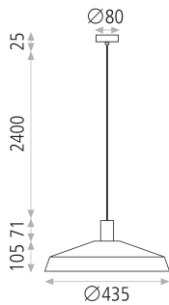

Evelyn

C3906082N

LED E27 1x15W

IMÁGENES / IMAGES / IMAGES

TIPO	TYPE	TYPE
Colgante	Pendant lamp	Suspension
ACABADO	FINISH	FINITION
Negro, Kit Negro Text.	Black, Kit Text. Black	Noir, Kit Noir Text.
MATERIAL	MATERIAL	MATIÈRE
Metal	Meta	Métal
DETALLES	DETAILS	DÉTAILS

MEDIDAS / MEASURES

	Length (mm)	Width (mm)	Height (mm)		Gross (Kg)	Net (Kg)
Box 1	460	465	155	Weight 1	1,58	1,18
Box 2	0	0	0	Weight 2	0,00	0,00