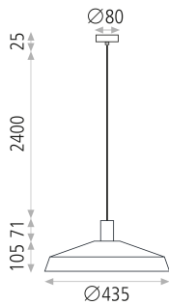

Evelyn

C3906082B

LED E27 1x15W

IMÁGENES / IMAGES / IMAGES

TIPO	TYPE	TYPE
Colgante	Pendant lamp	Suspension
ACABADO	FINISH	FINITION
Blanco, Kit Negro Text.	White, Kit Tex. Black	Blanc, Kit Noir Tex.
MATERIAL	MATERIAL	MATIÈRE
Metal	Meta	Métal
DETALLES	DETAILS	DÉTAILS

MEDIDAS / MEASURES

	Length (mm)	Width (mm)	Height (mm)		Gross (Kg)	Net (Kg)
Box 1	460	465	155	Weight 1	1,58	1,18
Box 2	0	0	0	Weight 2	0,00	0,00