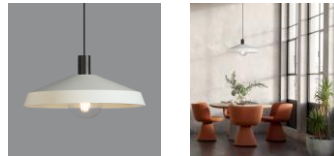

### IMÁGENES / IMAGES / IMAGES

TIPO	TYPE	TYPE
Colgante	Pendant lamp	Suspension
ACABADO	FINISH	FINITION
Blanco, Kit Negro Text.	White, Kit Tex. Black	Blanc, Kit Noir Tex.
MATERIAL	MATERIAL	MATIÈRE
Metal	Meta	Métal
DETALLES	DETAILS	DÉTAILS