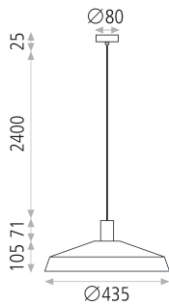

Evelyn

C3906081N

LED E27 1x15W

IMÁGENES / IMAGES / IMAGES

TIPO	TYPE	TYPE
Colgante	Pendant lamp	Suspension
ACABADO	FINISH	FINITION
Negro, Kit Blanco Text.	Black, Kit Text. White	Noir, Kit Blanc Text.
MATERIAL	MATERIAL	MATIÈRE
Metal	Meta	Métal
DETALLES	DETAILS	DÉTAILS

MEDIDAS / MEASURES

	Length (mm)	Width (mm)	Height (mm)		Gross (Kg)	Net (Kg)
Box 1	460	465	155	Weight 1	1,58	1,18
Box 2	0	0	0	Weight 2	0,00	0,00