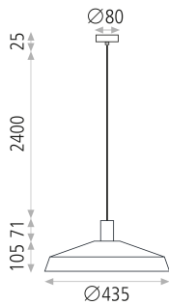

Evelyn

C3906081B

LED E27 1x15W

IMÁGENES / IMAGES / IMAGES

TIPO	TYPE	TYPE
Colgante	Pendant lamp	Suspension
ACABADO	FINISH	FINITION
Blanco, Kit Blanco Text.	White, Kit Tex. White	Blanc, Kit Blanc Tex.
MATERIAL	MATERIAL	MATIÈRE
Metal	Meta	Métal
DETALLES	DETAILS	DÉTAILS

MEDIDAS / MEASURES

	Length (mm)	Width (mm)	Height (mm)		Gross (Kg)	Net (Kg)
Box 1	460	465	155	Weight 1	1,58	1,18
Box 2	0	0	0	Weight 2	0,00	0,00