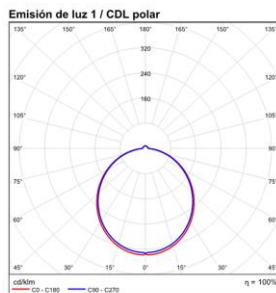

Dustin

A3561200C

LED 1x15W 3000K 1200lm

IMÁGENES / IMAGES / IMAGES

TIPO	TYPE	TYPE
Aplicue	Wall Lamp	Applique
ACABADO	FINISH	FINITION
Cromo	Chrome	Chrome
MATERIAL	MATERIAL	MATIÈRE
Aluminio/Hierro/Polycarbon	minium/Iron/Polycarbon	minium/fer/polycarbon
DETALLES	DETAILS	DÉTAILS
3 fijaciones	3 mount systems	3 systèmes de montag

DETALLES / DETAILS / DÉTAILS

Emisión de luz 1 / Diagrama conico

Separación [m]	Diámetro conico [m]	Intensidad luminica [lx]
0,50	1,4	868
1,0	2,8	167
1,5	4,3	74
2,0	5,7	42
2,5	7,0	27
3,0	8,3	19

- - - - - C0 - C180 (Semángulo de dispersión: 108,6°)
 - - - - - C90 - C270 (Semángulo de dispersión: 108,6°)

MEDIDAS / MEASURES

	Length (mm)	Width (mm)	Height (mm)	KG	Gross (Kg)	Net (Kg)
	815	105	350	Weight 1	0,50	0,04
	0	0	0	Weight 2	0,00	0,00