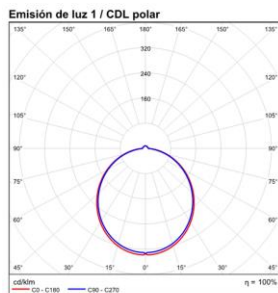

Dustin

A3561100C

LED 1x10W 3000K 770lm

IMÁGENES / IMAGES / IMAGES

TIPO	TYPE	TYPE
Aplicue	Wall Lamp	Applique
ACABADO	FINISH	FINITION
Cromo	Chrome	Chrome
MATERIAL	MATERIAL	MATIÈRE
Aluminio/Hierro/Polycarbon	minium/Iron/Polycarbon	minium/fer/polycarbon
DETALLES	DETAILS	DÉTAILS
3 fijaciones	3 mount systems	3 systèmes de montag

DETALLES / DETAILS / DÉTAILS

Emisión de luz 1 / Diagrama conico

Separación [m]	Dámetro conico [m]	Intensidad luminica [lx]
0,50	1,4	560
1,0	2,8	140
1,5	4,3	74
2,0	5,6	42
2,5	7,0	27
3,0	8,3	19

- - - - - C180 (Semángulo de dispersión: 108,6°)
 - - - - - C270 (Semángulo de dispersión: 108,6°)

MEDIDAS / MEASURES

	Length (mm)	Width (mm)	Height (mm)	KG	Gross (Kg)	Net (Kg)
	515	105	350	Weight 1	0,40	0,10
	0	0	0	Weight 2	0,00	0,00