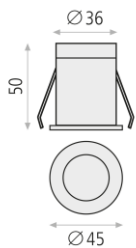

Dot

E3949090N

LED 1x3W 2700K 245lm

IMÁGENES / IMAGES / IMAGES

Cutting hole
Agujero corte
Ø 40mm

TIPO	TYPE	TYPE
Empotrable	Recessed	Encastré
ACABADO	FINISH	FINITION
Negro	Black	Noir
MATERIAL	MATERIAL	MATIÈRE
Aluminio/ABS	Aluminium/ABS	Aluminium/ABS
DETALLES	DETAILS	DÉTAILS

DETALLES / DETAILS / DÉTAILS

LED

MEDIDAS / MEASURES

	Length (mm)	Width (mm)	Height (mm)		Gross (Kg)	Net (Kg)
Box 1	110	100	60	Weight 1	0,17	0,14
Box 2	0	0	0	Weight 2	0,00	0,00