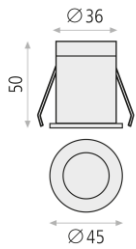

Dot

E3949090B

LED 1x3W 2700K 245lm

IMÁGENES / IMAGES / IMAGES

Cutting hole
Agujero corte
Ø 40mm

TIPO	TYPE	TYPE
Empotrable	Recessed	Encastré
ACABADO	FINISH	FINITION
Blanco	White	Blanc
MATERIAL	MATERIAL	MATIÈRE
Aluminio/ABS	Aluminium/ABS	Aluminium/ABS
DETALLES	DETAILS	DÉTAILS

DETALLES / DETAILS / DÉTAILS

LED

MEDIDAS / MEASURES

	Length (mm)	Width (mm)	Height (mm)		Gross (Kg)	Net (Kg)
Box 1	105	100	60	Weight 1	0,16	0,14
Box 2	0	0	0	Weight 2	0,00	0,00