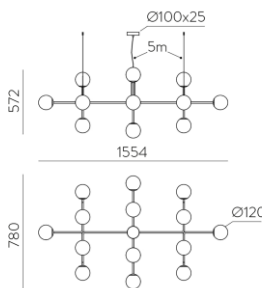

TIPO	TYPE	TYPE
Colgante	Pendant lamp	Suspension
ACABADO	FINISH	FINITION
Negro Texturado/Opal	Textured Black/Opal	Noir Texturé/Opal
MATERIAL	MATERIAL	MATIÈRE
Hierro/Vidrio	Iron/Glass	Fer/verre
DETALLES	DETAILS	DÉTAILS

MEDIDAS / MEASURES

	Length (mm)	Width (mm)	Height (mm)		Gross (Kg)	Net (Kg)
Box 1	780	730	280	Weight 1	5,23	4,12
Box 2	0	0	0	Weight 2	0,00	0,00