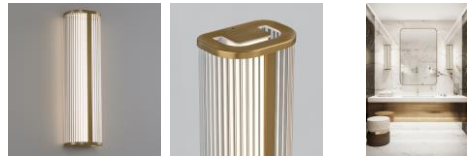

Diva

A3990170ODT

LED 1x18W 1250lm

IMÁGENES / IMAGES / IMAGES

TIPO	TYPE	TYPE
Aplique	Wall Lamp	Applique
ACABADO	FINISH	FINITION
Oro Viejo Mate	Matt Antique Gold	Or antique Mat
MATERIAL	MATERIAL	MATIÈRE
Aluminio/Hierro/PMMA	Aluminium/Iron/PMMA	Aluminium/Fer/PMMA
DETALLES	DETAILS	DÉTAILS
2700K-3000K Slide S	2700K-3000K Slide S	2700K-3000K Slide S