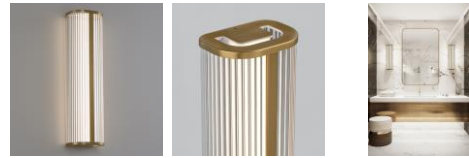

Diva

A39901700

LED 1x18W 1250lm

IMÁGENES / IMAGES / IMAGES

TIPO	TYPE	TYPE
Aplique	Wall Lamp	Applique
ACABADO	FINISH	FINITION
Oro Viejo Mate	Matt Antique Gold	Or antique Mat
MATERIAL	MATERIAL	MATIÈRE
Aluminio/Hierro/PMMA	Aluminium/Iron/PMMA	Aluminium/Fer/PMMA
DETALLES	DETAILS	DÉTAILS
2700K-3000K Slide S	2700K-3000K Slide S	2700K-3000K Slide S