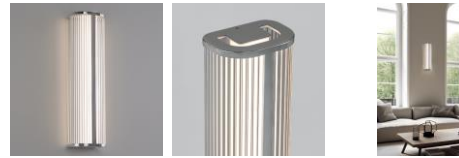

# Diva

**A3990170CDP**

LED 1x18W 1250lm

## IMÁGENES / IMAGES / IMAGES

TIPO	TYPE	TYPE
Aplique	Wall Lamp	Applique
ACABADO	FINISH	FINITION
Cromo	Chrome	Chrome
MATERIAL	MATERIAL	MATIÈRE
Aluminio/Hierro/PMMA	Aluminium/Iron/PMMA	Aluminium/Fer/PMMA
DETALLES	DETAILS	DÉTAILS
2700K-3000K Slide S	2700K-3000K Slide S	2700K-3000K Slide S