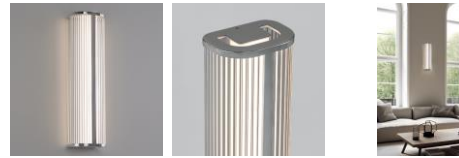

# Diva

**A3990170C**

LED 1x18W 1250lm

## IMÁGENES / IMAGES / IMAGES

TIPO	TYPE	TYPE
Aplique	Wall Lamp	Applique
ACABADO	FINISH	FINITION
Cromo	Chrome	Chrome
MATERIAL	MATERIAL	MATIÈRE
Aluminio/Hierro/PMMA	Aluminium/Iron/PMMA	Aluminium/Fer/PMMA
DETALLES	DETAILS	DÉTAILS
2700K-3000K Slide S	2700K-3000K Slide S	2700K-3000K Slide S