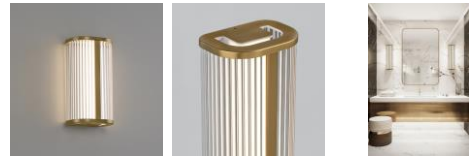

Diva

A3990070ODT

LED 1x12W 620lm

IMÁGENES / IMAGES / IMAGES

TIPO	TYPE	TYPE
Aplique	Wall Lamp	Applique
ACABADO	FINISH	FINITION
Oro Viejo Mate	Matt Antique Gold	Or antique Mat
MATERIAL	MATERIAL	MATIÈRE
Aluminio/Hierro/PMMA	Aluminium/Iron/PMMA	Aluminium/Fer/PMMA
DETALLES	DETAILS	DÉTAILS
2700K-3000K Slide S	2700K-3000K Slide S	2700K-3000K Slide S