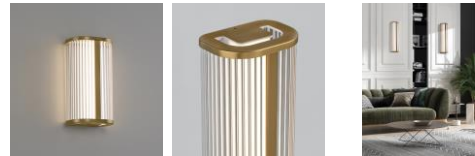

Diva

A39900700

LED 1x12W 620lm

IMÁGENES / IMAGES / IMAGES

TIPO	TYPE	TYPE
Aplique	Wall Lamp	Applique
ACABADO	FINISH	FINITION
Oro Viejo Mate	Matt Antique Gold	Or antique Mat
MATERIAL	MATERIAL	MATIÈRE
Aluminio/Hierro/PMMA	Aluminium/Iron/PMMA	Aluminium/Fer/PMMA
DETALLES	DETAILS	DÉTAILS
2700K-3000K Slide S	2700K-3000K Slide S	2700K-3000K Slide S