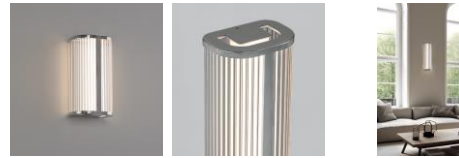

Diva

A3990070CDP

LED 1x12W 620lm

IMÁGENES / IMAGES / IMAGES

TIPO	TYPE	TYPE
Aplicue	Wall Lamp	Applique
ACABADO	FINISH	FINITION
Cromo	Chrome	Chrome
MATERIAL	MATERIAL	MATIÈRE
Aluminio/Hierro/PMMA	Aluminium/Iron/PMMA	Aluminium/Fer/PMMA
DETALLES	DETAILS	DÉTAILS
2700K-3000K Slide S	2700K-3000K Slide S	2700K-3000K Slide S