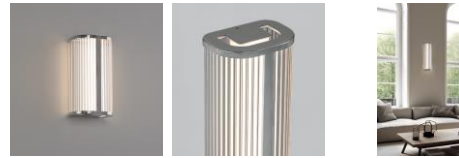

Diva

A3990070C

LED 1x12W 620lm

IMÁGENES / IMAGES / IMAGES

TIPO	TYPE	TYPE
Aplique	Wall Lamp	Applique
ACABADO	FINISH	FINITION
Cromo	Chrome	Chrome
MATERIAL	MATERIAL	MATIÈRE
Aluminio/Hierro/PMMA	Aluminium/Iron/PMMA	Aluminium/Fer/PMMA
DETALLES	DETAILS	DÉTAILS
2700K-3000K Slide S	2700K-3000K Slide S	2700K-3000K Slide S