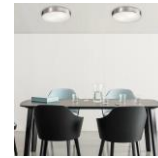

## IMÁGENES / IMAGES / IMAGES

TIPO	TYPE	TYPE
Plafón	Ceiling lamp	Plafonnier
ACABADO	FINISH	FINITION
Blanco Liso	Plain White	Blanc Uni
MATERIAL	MATERIAL	MATIÈRE
Cristal Doble Capa	Double Layer Glass	Verre Double Couche
DETALLES	DETAILS	DÉTAILS
2700K-3000K Slide S	2700K-3000K Slide S	2700K-3000K Slide S