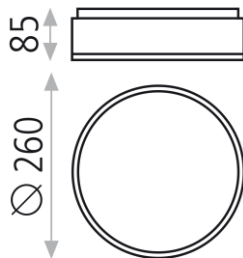

Dins

P0395180NM
LED E27 2x15W

IMÁGENES / IMAGES / IMAGES

TIPO	TYPE	TYPE
Plafón	Ceiling lamp	Plafonnier
ACABADO	FINISH	FINITION
Níquel Mate	Matt Nickel	Nickel Mat
MATERIAL	MATERIAL	MATIÈRE
Hierro/Vidrio	Iron/Glass	Fer/Verre
DETALLES	DETAILS	DÉTAILS

MEDIDAS / MEASURES

	Length (mm)	Width (mm)	Height (mm)		Gross (Kg)	Net (Kg)
Box 1	375	375	155	Weight 1	2,69	2,40
Box 2	0	0	0	Weight 2	0,00	0,00