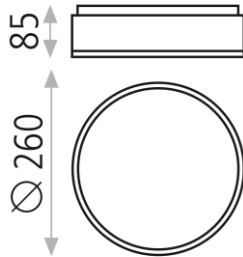

# Dins

**P0395170NMDT**

LED 1x18W 1890lm

## IMÁGENES / IMAGES / IMAGES

TIPO	TYPE	TYPE
Plafón	Ceiling lamp	Plafonnier
ACABADO	FINISH	FINITION
Níquel Mate	Matt Nickel	Nickel Mat
MATERIAL	MATERIAL	MATIÈRE
Cristal Doble Capa	Double Layer Glass	Verre Double Couche
DETALLES	DETAILS	DÉTAILS
2700K-3000K Slide S	2700K-3000K Slide S	2700K-3000K Slide S

## MEDIDAS / MEASURES

	Length (mm)	Width (mm)	Height (mm)		Gross (Kg)	Net (Kg)
Box 1	310	310	130	Weight 1	1,61	1,41
Box 2	0	0	0	Weight 2	0,00	0,00