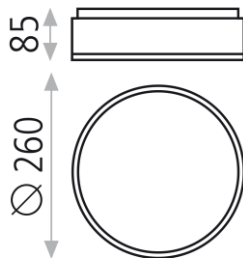

# Dins

**P0395170NMDP**

LED 1x18W 1890lm

## IMÁGENES / IMAGES / IMAGES

TIPO	TYPE	TYPE
Plafón	Ceiling lamp	Plafonnier
ACABADO	FINISH	FINITION
Niquel Mate	Nickel Matt	Nickel Mate
MATERIAL	MATERIAL	MATIÈRE
Cristal Doble Capa	Double Layer Glass	Verre Double Couche
DETALLES	DETAILS	DÉTAILS
2700K-3000K Slide S	2700K-3000K Slide S	2700K-3000K Slide S

## MEDIDAS / MEASURES

	Length (mm)	Width (mm)	Height (mm)		Gross (Kg)	Net (Kg)
Box 1	310	310	130	Weight 1	1,61	1,41
Box 2	0	0	0	Weight 2	0,00	0,00