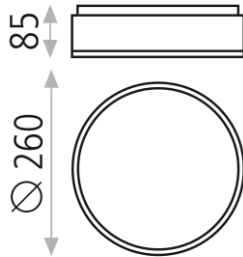

Dins

P0395170NM

LED 1x18W 1890lm

IMÁGENES / IMAGES / IMAGES

TIPO	TYPE	TYPE
Plafón	Ceiling lamp	Plafonnier
ACABADO	FINISH	FINITION
Níquel Mate	Matt Nickel	Nickel Mat
MATERIAL	MATERIAL	MATIÈRE
Cristal Doble Capa	Double Layer Glass	Verre Double Couche
DETALLES	DETAILS	DÉTAILS
2700K-3000K Slide S	2700K-3000K Slide S	2700K-3000K Slide S

DETALLES / DETAILS / DÉTAILS

MEDIDAS / MEASURES

	Length (mm)	Width (mm)	Height (mm)		Gross (Kg)	Net (Kg)
Box 1	310	310	130	Weight 1	1,61	1,41
Box 2	0	0	0	Weight 2	0,00	0,00