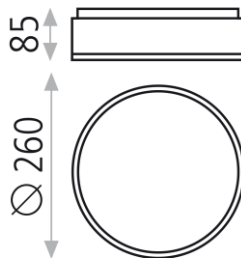

TIPO	TYPE	TYPE
Plafón	Ceiling lamp	Plafonnier
ACABADO	FINISH	FINITION
Negro Mate	Matte Black	Noir Matte
MATERIAL	MATERIAL	MATIÈRE
Cristal Doble Capa	Double Layer Glass	Verre Double Couche
DETALLES	DETAILS	DÉTAILS
2700K-3000K Slide S	2700K-3000K Slide S	2700K-3000K Slide S

DETALLES / DETAILS / DÉTAILS

MEDIDAS / MEASURES

	Length (mm)	Width (mm)	Height (mm)		Gross (Kg)	Net (Kg)
Box 1	310	310	130	Weight 1	1,81	1,61
Box 2	0	0	0	Weight 2	0,00	0,00