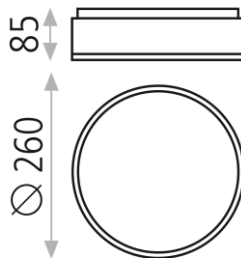

Dins

P0395170BDT

LED 1x18W 1890lm

IMÁGENES / IMAGES / IMAGES

TIPO	TYPE	TYPE
Plafón	Ceiling lamp	Plafonnier
ACABADO	FINISH	FINITION
Blanco Liso	Plain White	Blanc Uni
MATERIAL	MATERIAL	MATIÈRE
Cristal Doble Capa	Double Layer Glass	Verre Double Couche
DETALLES	DETAILS	DÉTAILS
2700K-3000K Slide S	2700K-3000K Slide S	2700K-3000K Slide S

DETALLES / DETAILS / DÉTAILS

MEDIDAS / MEASURES

	Length (mm)	Width (mm)	Height (mm)		Gross (Kg)	Net (Kg)
Box 1	375	375	155	Weight 1	2,59	2,30
Box 2	0	0	0	Weight 2	0,00	0,00