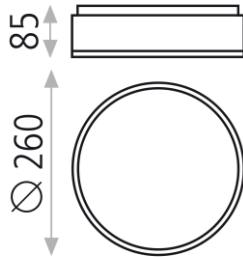

Dins

P0395170B

LED 1x18W 1890lm

IMÁGENES / IMAGES / IMAGES

TIPO	TYPE	TYPE
Plafón	Ceiling lamp	Plafonnier
ACABADO	FINISH	FINITION
Blanco Liso	Plain White	Blanc Uni
MATERIAL	MATERIAL	MATIÈRE
Cristal Doble Capa	Double Layer Glass	Verre Double Couche
DETALLES	DETAILS	DÉTAILS
2700K-3000K Slide S	2700K-3000K Slide S	2700K-3000K Slide S

DETALLES / DETAILS / DÉTAILS

MEDIDAS / MEASURES

	Length (mm)	Width (mm)	Height (mm)		Gross (Kg)	Net (Kg)
Box 1	375	375	155	Weight 1	2,59	2,30
Box 2	0	0	0	Weight 2	0,00	0,00