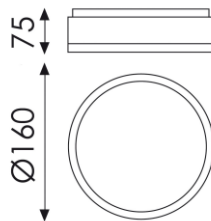

## IMÁGENES / IMAGES / IMAGES

TIPO	TYPE	TYPE
Plafón	Ceiling lamp	Plafonnier
ACABADO	FINISH	FINITION
Niquel Mate	Nickel Matt	Nickel Mate
MATERIAL	MATERIAL	MATIÈRE
Cristal Doble Capa	Double Layer Glass	Verre Double Couche
DETALLES	DETAILS	DÉTAILS
2700K-3000K Slide S	2700K-3000K Slide S	2700K-3000K Slide S

## MEDIDAS / MEASURES

	Length (mm)	Width (mm)	Height (mm)		Gross (Kg)	Net (Kg)
Box 1	215	215	110	Weight 1	0,76	0,66
Box 2	0	0	0	Weight 2	0,00	0,00