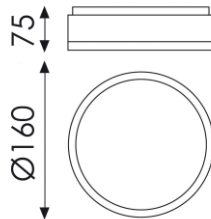

IMÁGENES / IMAGES / IMAGES

TIPO	TYPE	TYPE
Plafón	Ceiling lamp	Plafonnier
ACABADO	FINISH	FINITION
Blanco Liso	Plain White	Blanc Uni
MATERIAL	MATERIAL	MATIÈRE
Cristal Doble Capa	Double Layer Glass	Verre Double Couche
DETALLES	DETAILS	DÉTAILS
2700K-3000K Slide S	2700K-3000K Slide S	2700K-3000K Slide S

DETALLES / DETAILS / DÉTAILS

MEDIDAS / MEASURES

	Length (mm)	Width (mm)	Height (mm)		Gross (Kg)	Net (Kg)
Box 1	215	215	110	Weight 1	0,76	0,66
Box 2	0	0	0	Weight 2	0,00	0,00