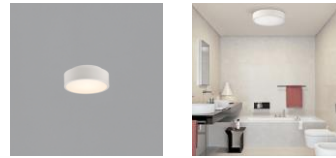

# Dins

**P0395070BDP**

LED 1x10W 1100lm

## IMÁGENES / IMAGES / IMAGES

TIPO	TYPE	TYPE
Plafón	Ceiling lamp	Plafonnier
ACABADO	FINISH	FINITION
Blanco Liso	Plain White	Blanc Uni
MATERIAL	MATERIAL	MATIÈRE
Cristal Doble Capa	Double Layer Glass	Verre Double Couche
DETALLES	DETAILS	DÉTAILS
2700K-3000K Slide S	2700K-3000K Slide S	2700K-3000K Slide S